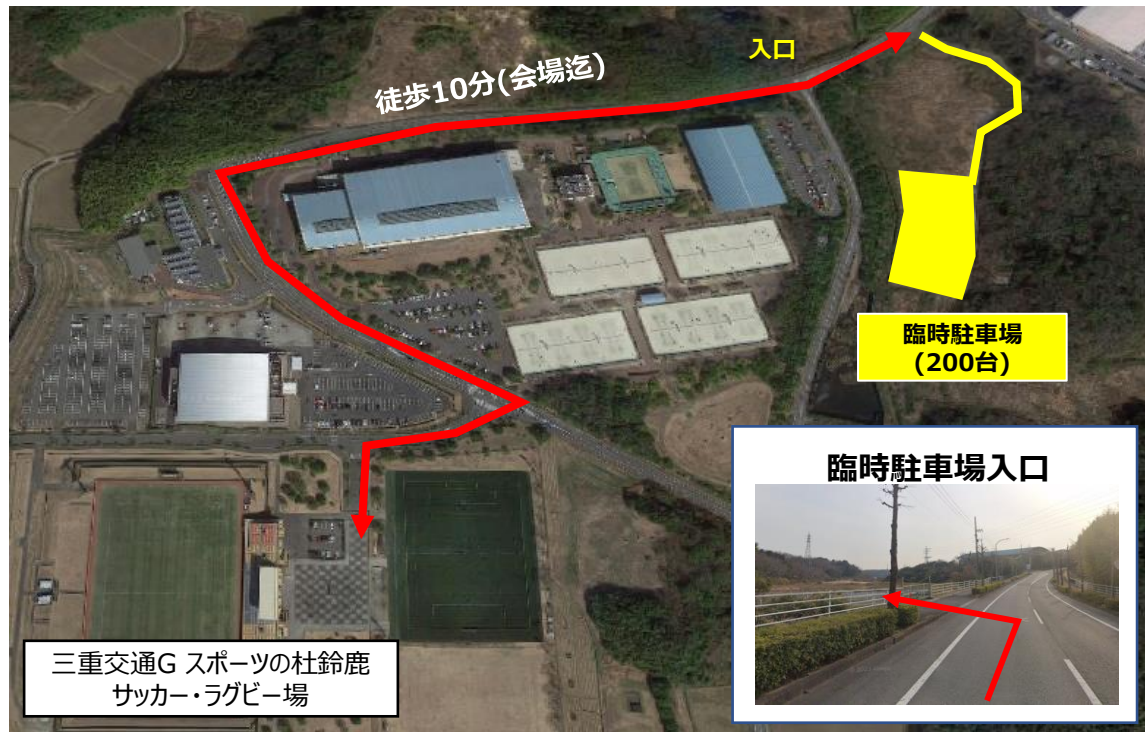

臨時駐車場①

【注意事項】

- 利用可能時間:9:30~18:00
- 18:00に施錠時間までに退出ください。
- 入口から駐車場までは狭くなっていますので通行にご注意ください

臨時駐車場マップ

会場まで徒歩10分で到着

臨時駐車場②

【注意事項】

- 利用可能時間:9:30~18:00
- 18:00の施錠時間までに退出ください。

臨時駐車場マップ

会場まで徒歩25分で到着